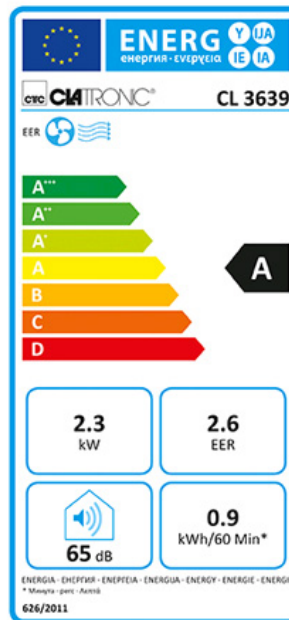

**CL 3639 CLATRONIC Aire acondicionado 8000 BTU**

**CL 3639**

**4006160637670**

Capacidad de refrigeración: 8000 BTU (2,35 kW)

Refrigerante: R 410 A

Recirculación de aire: hasta 380 m<sup>3</sup> / h

3 funciones: enfriamiento, deshumidificación, ventilador

Nivel de sonido: 65 dB (A)

Clase de eficiencia energética A

4 x filtros, extraíbles

Temporizador de 24 horas

Ventilador con 3 niveles de velocidad

Pantalla LED multifunción

4 ruedas para facilitar el transporte

Control remoto infrarrojo

Incl. Tubo de escape de 1,5 m y kit de ventana

220-240 V, 50 Hz, 875 W

**6853639**